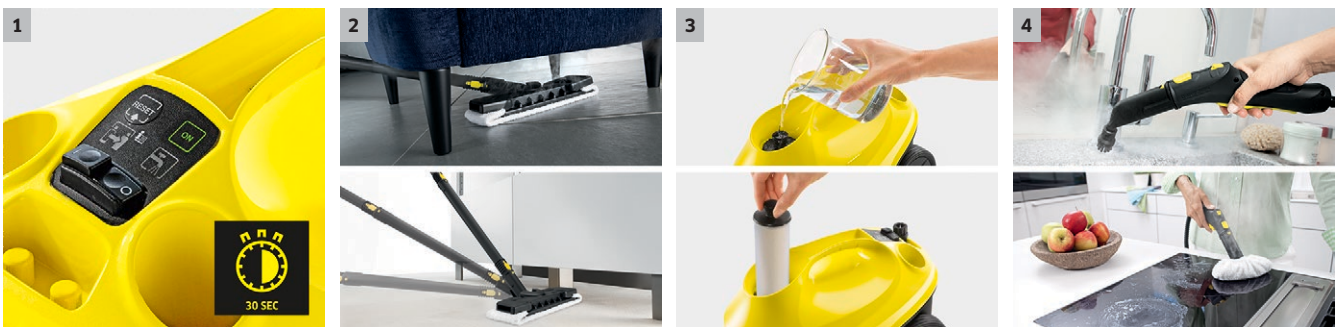

## SC 3

El limpiador de vapor SC 3 con cartucho de descalcificación proporciona una limpieza sin interrupciones gracias al depósito de agua de llenado permanente. ¡Se calienta en solo 30 segundos!

### 2 Kit de limpieza para suelos Comfort con articulación flexible en la boquilla para suelos

- Resultados de limpieza óptimos en todo tipo de pisos duros en el hogar gracias a su tecnología eficiente
- Ergonómico, limpieza efectiva con contacto completo en el piso, ajustable a estaturas del usuario gracias al codo flexible de la tobera

### 3 Vapor sin interrupción y cartucho de descalcificación integrado

- El depósito puede rellenarse sin problemas en todo momento para tener vapor continuamente sin interrupciones del trabajo. Gracias al cartucho de descalcificación inteligente, el agua de llenado se descalcifica de forma totalmente automática.

## SC 3

- Depósito permanentemente rellenable para trabajar sin interrupciones
- Listo para su uso en solo 30 segundos, sin descalcificación adicional gracias a la tecnología de descalcificación
- Con kit de limpieza de suelos EasyFix