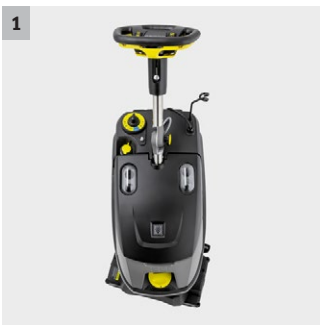

BRC 40/22 C

Kompakti BRC 40/22 C matonpesulaite taloudelliseen ja nopeaan mattopintaisten lattia-alojen syvä- ja ylläpitopuhdistukseen.

1 200° kääntyvä pesupää

- Mattoharja takaa perusteellisen puhdistuksen.
- Erittäin helppo liikutella jopa ahtaasti kalustetuissa tiloissa.