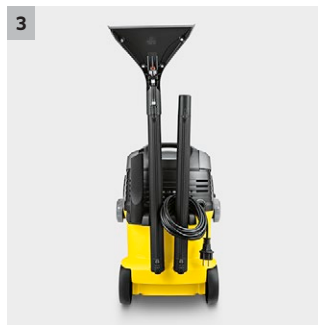

SE 5.100 Plus

Tekstiilipesurilla peset kangaspintaiset sohvot, nojatuolit ja matot näppärästi. Sen avulla myös auton sisäpesu on helppoa. Mukana pesusuulake autonistuimille ja huonekaluille.

1 Kaksoissäiliöjärjestelmä

- Erilliset likaisen ja puhtaan veden säiliöt.
- Suuret pyörät helpottavat siirtelyä

2 Kärcher suutinteknologia

- Jopa 50% nopeampi kuivumisaika.

3 Näppärit säilytyspaikat varusteille.

- Kätevät säilytyspaikat varusteille.

4 Selkeä muotoilu isoilla käyttökytkimillä.

- Helppoon käyttöön.