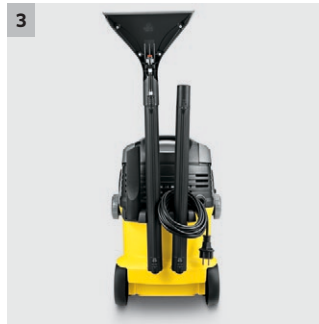

SE 5.100 Plus

Tekstiilipesurilla peset kangaspintaiset sohvot, nojatuolit ja matot näppärästi. Sen avulla myös auton sisäpesu on helppoa. Mukana pesusuulake autonistuimille ja huonekaluille.

1

1 Kaksoissäiliöjärjestelmä

- Erilliset likaisen ja puhtaan veden säiliöt.
- Suuret pyörät helpottavat siirtelyä

2

2 Kärcher suutinteknologia

- Jopa 50% nopeampi kuivumisaika.

3

3 Näppärät säilytyspaikat varusteille.

- Kätevät säilytyspaikat varusteille.