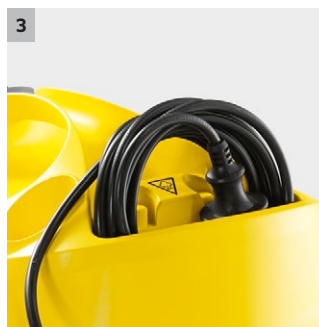

SC 4

La SC 4 con ugello pavimento Comfort Plus dispone di un serbatoio acqua estraibile continuamente ricaricabile. La soluzione perfetta per una facile pulizia non-stop.

1 Serbatoio acqua estraibile rabboccabile costantemente.

- Vapore non stop e rabbocco funzionale.

2 Kit Pavimenti Comfort Plus con giunto snodato e bocchetta pavimenti innovativa.

- La nuova bocchetta pavimenti è altamente tecnologica: i risultati di pulizia sono elevatissimi. Inoltre grazie alle clip di cui è dotata la sostituzione del panno avviene senza entrare in contatto con lo sporco.
- Il giunto snodato permette alla bocchetta di rimanere sempre a contatto con la superficie.

SC 4

- Serbatoio acqua estraibile e rabboccabile costantemente.
- Vano porta cavo integrato

Dati tecnici

Codice prodotto	1.512-405.0	
EAN Code	4054278040707	
Certificato Test*	Elimina fino al 99,999% di Coronavirus* e 99,9% di batteri**	
Resa con un serbatoio pieno (circa)	m²	100
Tempo necessario per il riscaldamento	min.	4
Capacità caldaia / serbatoio	l	0,5 + 0,8 / (serbatoio estraibile)
Pressione del vapore max.	bar	Max. 3,5
Potenza termica	W	2000
Allacciamento elettrico	V / Hz	220 - 240 / 50 - 60
Lunghezza del cavo	m	4
Peso senza accessori	kg	4,05
Dimensioni (Lu x La x H)	mm	380 x 251 x 273