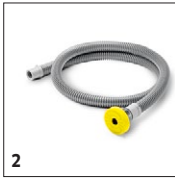

BD 50/40 RS BP PACK 1.533-171.0

2