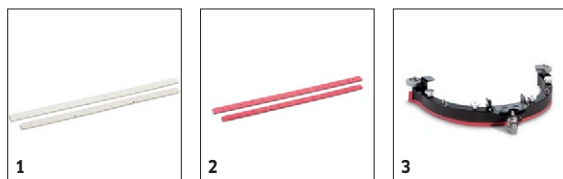

BD 50/40 RS BP PACK 1.533-171.0

		Codice prodotto	Lunghezza	Colore	Quantità	Prezzo	Descrizione	
Labbra per barra d'aspirazione								
Kit labbra di aspirazione CS20	1	8.640-375.0	1010 mm	trasparente	2 pezzi			☒
KIT, SQUEEGEE BLADES, CS20	2	8.640-378.0	1010 mm		2 pezzi			☐
Barra d'aspirazione completa								
barra di aspirazione	3	8.633-816.0	691 mm	trasparente	1 Pezzo			☒

☒ Incluso nella consegna ☐ Accessori disponibili