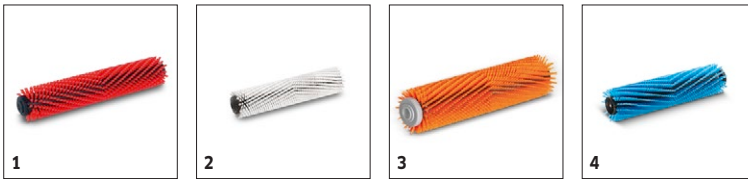

BR 30/4 C

1.783-220.0

KÄRCHER

		Codice prodotto	Durezza/ Tipologia spazzola	Lunghezza	Colore	Quantità	Prezzo	Descrizione	
Rullispazzola BR									
Rullo spazzola	1	4.762-005.0	medio	300 mm	rosso	1 Pezzo		Spazzola a rullo, medio dura, rossa. Lunghezza: 300 mm. Con meccanismo a stella resistente all'usura. Per uso normale. Setole: polipropilene, spessore 0,2 mm, lunghezza 11,5 mm.	■
	2	4.762-452.0	morbido	300 mm	bianco	1 Pezzo		Rullo spazzola bianco, morbido. Lunghezza 300mm. Con meccanismo di montaggio a stella resistente all'usura. Per pulire e lucidare superfici delicate. Setole in poliammide, spessore 0.15mm, lunghezza 11.5mm.	□
	3	4.762-484.0	alto/basso	300 mm	arancione	1 Pezzo		Medio duro, per la pulizia di pavimenti strutturati e articolazioni più profonde.	□
	4	4.762-499.0	morbido	300 mm	blu	1 Pezzo		Per la pulizia della moquette.	□

■ Incluso nella consegna □ Accessori disponibili