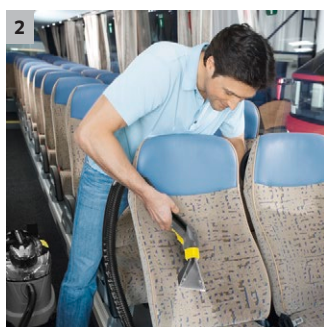

Puzzi 8/1 C

Profesjonalne urządzenie spryskująco-odsysające przeznaczone do czyszczenia wykładzin dywanowych, dywanów i tapicerek tekstylnych. Urządzenie wyposażono w nową, ergonomiczną rękkojeść.

1 Niska waga

- Łatwe przemieszczanie urządzenia.
- Zintegrowany uchwyt dla łatwego przemieszczania urządzenia.

2 Kompaktowy design

- Idealnie nadaje się do czyszczenia wykładzin dywanowych i tapicerek samochodowej.
- Kompaktowy design.

3 Urządzenie przyjazne użytkownikowi

- Duże włączniki przystosowane do obsługi stopą

Puzzi 8/1 C

- Składany hak na przewód zasilający
- Duże włączniki przystosowane do obsługi stopą
- Schowek na dyszę ręczną na obudowie

Wyposażenie standardowe

Wąż do ekstrakcji ze zintegrowanym złączem	m	2,5
Uchwyt do przechowywania dyszy ręcznej		■
Kabel zasilający	m	7,5
Ssawka do tapicerki		■
Rękojeść		■
Uchwyt na dyszę ręczną na obudowie urządzenia		■
Hak na przewód zasilający		■
■ Objęte dostawą.		