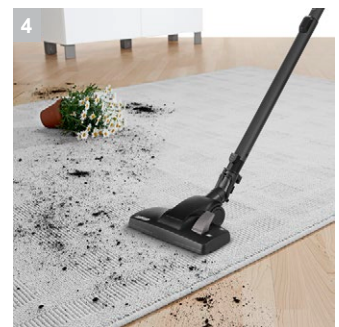

VC 6

Пылесос VC 6 для сухой уборки с фильтром HEPA 12 – это эффективность, комфорт и высокая мощность. Система Easy Slider позволяет модели обходить любые препятствия, а функция QuickClick и автоматически сматывающийся кабель обеспечивают удобство в работе.

- Быстрая смена аксессуаров и насадок (щелевая насадка, насадка для мебели, кисть для фурнитуры)

3 Автоматическое сматывание кабеля

- Кабель автоматически сматывается после нажатия на кнопку

4 Энергоэффективный мотор и оптимизированная насадка для пола

Комплектация

Всасывающий шланг	м	2,3 / с изогнутой ручкой	Насадка для мягкой мебели	■
Ручка с мягкой накладкой		■	Система огибания препятствий EasySlider	■
Телескопическая всасывающая трубка		■	Насадка-кисть для мебели	■
Переключаемая насадка для сухой уборки		■	Индикатор замены фильтра	■
Интегрированные насадки QuickClick: щеточная для мебели, для мягкой мебели, телескоп. щелевая		■	Ручка с мягкой накладкой	■
Электрический регулятор мощности		на корпусе		
Фильтр мешок		из нетканого материала		
Фильтр HEPA 12 (EN1822:1998)		■		
Автоматическое сматывание кабеля		■		
Удобное положение при хранении		■		
Щелевая насадка		■		