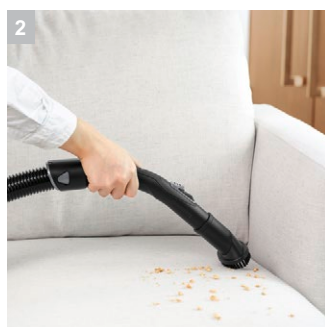

VC 2 Premium

Мощный, эффективный и безопасный для окружающей среды, белый пылесос Керхер VC 2 способен справиться с большим объемом работ по уборке пыли. Пылесос с мешком для сбора пыли также прост в использовании и хранении.

1 Легкая в обслуживании система фильтр мешков

- Легок в обращении
- Никакого контакта с пылью.

2 Съёмная насадка для пола

- Возможность подключения линейки аксессуаров для уборки в различных условиях

3 Аксессуары можно хранить непосредственно на пылесосе

- Практичная щелевая насадка и насадка щетка

VC 2 Premium

- Легко сменяемый фильтр мешок
- HEPA фильтр (EN 1882:1998)
- Невероятно низкий уровень шума

Технические характеристики

№ для заказа	1.198-115.0	
Штрих-код (EAN)	4054278206721	
Потребляемая мощность	Вт	700
Радиус действия	м	7,5
Объем фильтр-мешка	л	2,8
Уровень звуковой мощности	дБ(А)	76
Параметры электросети	В / Гц	220 – 240 / 50 – 60
Масса (без принадлежностей)	кг	5,1
Размеры (Д × Ш × В)	мм	435 × 288 × 249