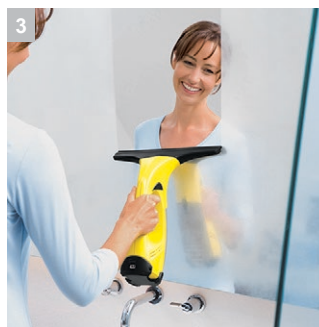

WV 50 plus

Стеклоочиститель Керхер WV 50 Plus - первый электрический пылесос для поддержки окон в чистоте. В наборе включено все для решения проблемы грязных окон и др. плоских, гладких поверхностей, в том числе стекол и керамической плитки.

MISSING
PICTURE:
D:\
IM0035993

1 Результат без разводов и грязных потеков

- Благодаря электромотору можно забыть о грязных потеках и каплях после уборки

2 Гигиенично

- Легкое опорожнение бачка для грязной воды

3 Разнообразное применение

- Может использоваться на различных поверхностях

4 Оригинальный

- Качество Керхер от Создателя стеклоочистителя

WV 50 plus

- Комплексное решение для очистки гладких поверхностей
- Всасывающее устройство с электроприводом
- Отсутствие падающих капель воды