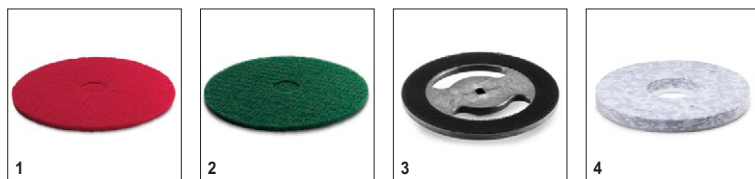

BD 30/4 C Bp Pack 1.783-230.0

KÄRCHER

	Артикул	Жесткости/ тип щетки	Диаметр	Цвет		Описание	
Пады							
Пад	1 6.371-153.0	средней мягкости	280 мм	красный	5 шт.		☐
	2 6.371-154.0	средней жесткости	280 мм	зеленый	5 шт.		☐
Приводной диск для падов							
Диск BD 30/4 C	3 6.670-129.0		270 мм		1 шт.		☐
Меламиновые пады							
Накладка набор 2x D 280 Melamin	4 6.371-019.0		265 мм		2 шт.		☐

■ Включено в комплект поставки ☐ Доступные аксессуары