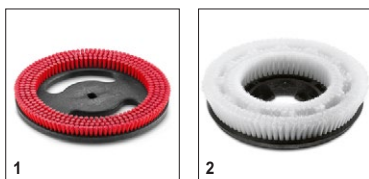

■ Включено в комплект поставки □ Доступные аксессуары

BD 30/4 C Bp Pack 1.783-230.0

KÄRCHER

		Артикул	Жесткости/ тип щетки	Диаметр	Цвет			Описание
Дисковые щетки для машин BD								
Щетка красный BD 30/4 C	1	6.670-127.0	средний	280 мм	красный	1 шт.		<input checked="" type="checkbox"/>
Щетка необязательный BD 30/4 C	2	6.670-128.0	мягкий	280 мм		1 шт.		<input type="checkbox"/>