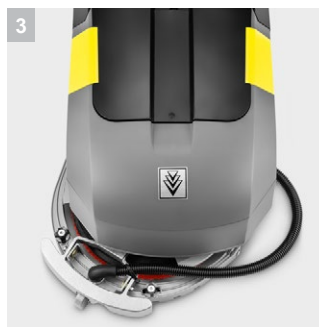

BD 30/4 C Vp Pack

Манёвренная, ультра компактная, весом всего 20 кг – аккумуляторная поломоечная машина BD 30/4 C Vp Pack для быстрой уборки площадей до 300м².

1 Мощный литий-ионный аккумулятор, в комплекте

3 Изогнутая всасывающая балка

- Надежное всасывание воды, даже при крутых поворотах
- При необходимости возможен сбор воды в обратном направлении

4 Высококачественные компоненты и материалы

- Ходовая часть изготовлена из высококачественного алюминия
- Надежная и долговечная