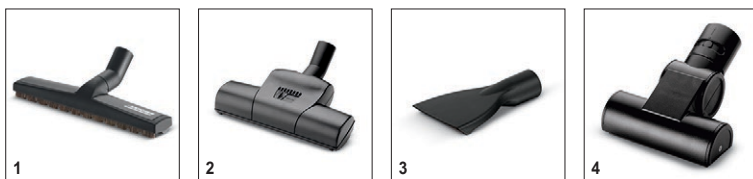

Аксессуары для VC 3 Premium 1.198-131.0

KÄRCHER

		Артикул							Описание	
Насадки										
Насадка для паркета для VC 5 и VC 6	1	4.130-172.0							Насадка для паркета для VC 5 и VC 6. С натуральной щетиной для бережной очистки паркета и других твердых напольных покрытий.	☐
Турбощетка	2	4.130-177.0							Турбощетка приводится во вращение потоком воздуха, оптимально очищает ковры с высоким ворсом и удаляет шерсть домашних животных.	☐
Насадка для матрасов	3	6.906-755.0							Специальная насадка для матрасов для гигиенической уборки пылесосом кровати, матрасов, подушки и углублений вокруг кровати. Тщательная очистка важна и вокруг кровати, так как пыль оседает на текстильных поверхностях и может вызвать аллергию. Практичная щелевая насадка удаляет пыль и достает до труднодоступных углов. У клещей и пыли нет ни единого шанса.	☐
Турбощетка для мебели	4	2.903-001.0							Практичная насадка для глубокой чистки мягкой мебели и текстиля с щеткой, приводимой во вращение потоком воздуха. Рабочая ширина 160 мм. Может использоваться вместе с такими аппаратами: VC 6100, VC 6200, VC 6300 и DS 5600.	☐

☐ Доступные аксессуары