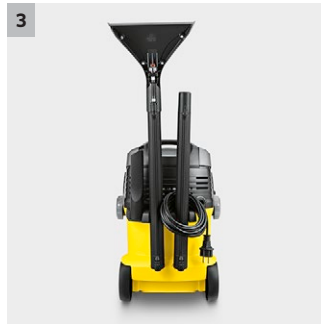

SE 5.100 Halı ve Koltuk Yıkama Makinesi

Derinlemesine temizlik için halı ve sert zemin temizleme makinesi. Üstelik ıslak kuru süpürge olarak da kullanılabilir.

1 Çift tank sistemi

- Ayrıştırılmış temiz ve kirli su tankı
- Kolay doldurulabilir

2 Kärcher ileri zemin başlığı teknolojisi

- Yüzeyler %50 daha hızlı kurur

3 Pratik aksesuar depolama

- Güvenli ve pratik entegre aksesuar deposu

4 Geniş düğmesi ve pratik iki kilidiyle etkili dizayn

- Kolay kullanım