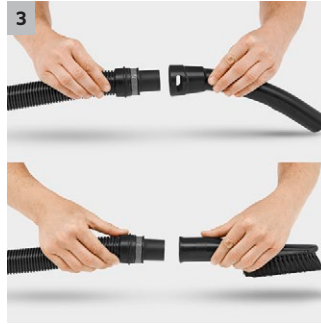

WD 5 Islak Kuru Süpürge

WD 5 Islak Kuru Süpürge, ultra güçlü emiş performansı ile ön plana çıkar. Üstelik bu performansını enerji tasarrufu ile birlikte sunar.

1 Patentli filtre çıkarma teknolojisi

- Kirle hiçbir şekilde temas etmeden hızlı ve kolay filtre çıkarma
- Filtre değiştirmeden ıslak-kuru vakum yapabilme

2 Yenilikçi zemin başlığı ve emiş borusu

- Mükemmel temizleme performansı- ıslak, kuru, ince ve kaba kirlerde
- Maksimum vakumlama kolaylığı ve esnekliği için

3 Çıkarılabilir sap

- Farklı nozullar vakum hortumuna doğrudan bağlanabilir.
- Dar alanda bile kolayca vakumlama

4 Mükemmel filtre temizleme

- Tek bir butonla filtredeki kirlere çıkarılabilir.
- Yüksek vakum performansı

WD 5 Islak Kuru Süpürge

- Düz katmanlı filtre ile çıkarılabilir filtre kutusu
- Bir düğme dokunuşuyla filtre temizliği
- En iyi temizleme sonuçları için yeni geliştirilmiş aksesuarlar