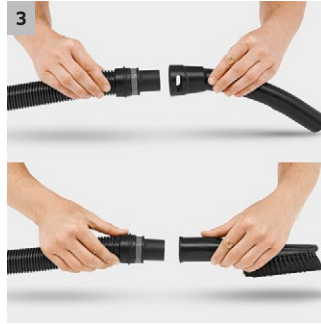

WD 5 Premium Islak Kuru Süpürge

WD 5 Premium; 25 litrelik haznesi, çıkarılabilir filtre kutusunda düz plakalı filtre, filtre temizleme özelliği ile inanılmaz derecede güçlü ve etkili çok amaçlı elektrik süpürgesi özellikleri sunar.

1 Patentli filtre çıkarma teknolojisi

- Kirle hiçbir şekilde temas etmeden hızlı ve kolay filtre çıkarma
- Filtre değiştirmeden ıslak-kuru vakum yapabilme

2 Yenilikçi zemin başlığı ve emiş borusu

- Mükemmel temizleme performansı- ıslak, kuru, ince ve kaba kirlerde
- Maksimum vakumlama kolaylığı ve esnekliği için

3 Çıkarılabilir sap

- Farklı nozullar vakum hortumuna doğrudan bağlanabilir.
- Dar alanda bile kolayca vakumlama

4 Mükemmel filtre temizleme

- Tek bir butonla filtredeki kirler çıkarılabilir.
- Yüksek vakum performansı

WD 5 Premium Islak Kuru Süpürge

- Düz katmanlı filtre ile çıkarılabilir filtre kutusu
- Bir düğme dokunuşuyla filtre temizliği
- En iyi temizleme sonuçları için yeni geliştirilmiş aksesuarlar

Teknik veriler