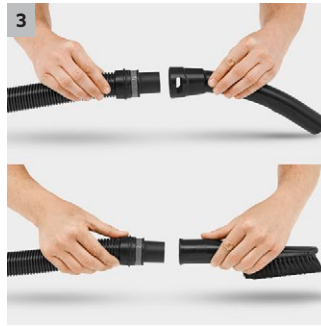

WD 3 Premium Çok Amaçlı Elektrikli Süpürge

Güçlü ve enerji tasarruflu WD 3 Premium Çok Amaçlı Elektrikli Süpürge, 17 litre ekstra dayanıklı paslanmaz çelik haznesi, kartuş filtresi ve hava üfleme özelliği ile fark yaratır.

1

1 Özel kartuş filtre

- Filtre değiştirmeden ıslak-kuru emiş yapabilme

2

2 Yenilikçi zemin başlığı ve emiş borusu

- Mükemmel temizleme performansı- ıslak, kuru, ince ve kaba kirlerde
- Maksimum vakumlama kolaylığı ve esnekliği için

3

3 Çıkarılabilir sap

- Farklı nozullar emiş hortumuna doğrudan bağlanabilir.
- Dar alanda bile kolayca vakumlama

4

4 Pratik, basınçlı hava üfleme fonksiyonu

- Vakumlama yapmanın mümkün olmadığı yerlerde pratik havalandırma fonksiyonu
- Zahmetsizce kiri çıkarma