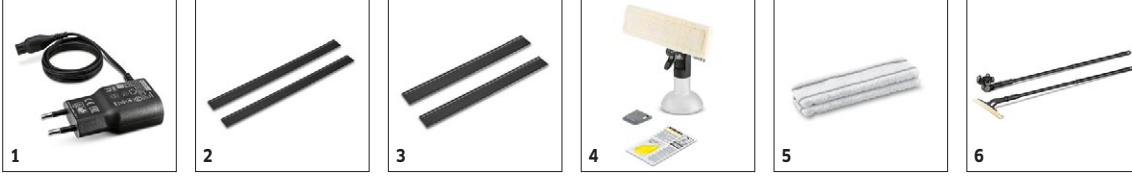

4

4 Orijinal

- Window Vac mucidinden orijinal Kärcher kalitesi.

**WV 50****Teknik veriler**

Sipariş No.	1.633-100.0	
EAN Kodu	4039784207738	
Emiş aparatı çalışma genişliği	mm	280
Kirli su tankı kapasitesi	ml	100
Pil çalışma süresi	Asgari	20
Şarj etme süresi	Asgari	120
Dolu batarya ile temizlenen alan	Ortalama 60 m ² = 20 pencere temizleyebilme	
Batarya türü	Lityum iyon aküLityum iyon akü	
Mevcut tip	V / Hz	100 - 240 / 50 - 60
Akülü ağırlık	kg	0,7
Boyutlar (U x G x Y)	mm	130 x 280 x 355

Ekipman

Vakum ağız genişliği	280 mm
Akü dolun cihazı	■
■ Gönderimde dahildir	

WV 50

1.633-100.0

KÄRCHER

		Sipariş No.	Adet				Fiyat	Tanımlama	
Güç sağlayıcı									
AB güç adaptörü	1	2.633-107.0	1 Adet					Kärcher şarjlı cam temizleme makineleri için AB yedek güç kaynağı ünitesi.	■
Emiş başlığı									
Çekpas ağızları, geniş	2	2.633-005.0	2 Adet					Şarjlı cam temizleme makinesinin çekip çıkarılan contasıyla değiştirmek için. Tüm yüzeyde tek bir damla olmadan, çizgisiz bir temizlik için.	<input type="checkbox"/>
Çekpas ağızları, dar	3	2.633-104.0	2 Adet						<input type="checkbox"/>
Sprey şişesi									
Sprey Şişesi Premium Set	4	2.633-129.0	1 Adet					Velcro tutturmalı mikrofiber silme bezi, geniş ve dar silecekler, kaba kir kazıyıcı ve 20 ml cam temizleyici konsantresi içeren yeni Ekstra sprey şişe seti.	<input type="checkbox"/>
Değiştirilebilir bez									
Mikrofiber temizlik kumaşları	5	2.633-100.0	2 Adet					Mikrofiber temizlik kumaşı tüm pürüzsüz yüzeyleri derinlemesine temizler.	<input type="checkbox"/>
Uzatma aparatı									
WV Evolution Uzatma Aparatı	6	2.633-144.0	1 Adet					Window Vac için, 0,6 ila 1,5 metre arasında uzatılabilir teleskopik uzatma kiti ve titreşimli kablosuz silecek ile yüksek camları bile temizleyebilirsiniz.	<input type="checkbox"/>