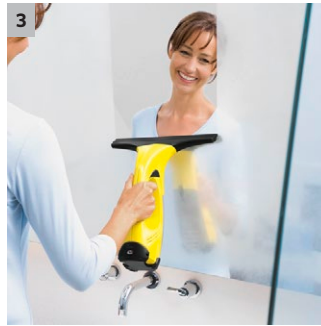

WV 50

WV 50 - İlk elektrikli Window Vac. Yalnızca cam değil tüm düz yüzeylerin temizliği için oldukça etkilidir.

1

1 Damlatmaz ve iz bırakmaz

- Kirli suyu vakumlayarak, sinir bozucu lekeri daima yok eder. Parlak ve ısıtılı bir cam temizliği sağlar.

2

2 Tamamen hijyenik

- Kirli su, biriken haznedeki hızlı ve kolay bir şekilde temizlenebilir

3

3 Çeşitli uygulamalar

- Windows Vac fayanslar, aynalar ve duşakabinler gibi tüm pürüzsüz yüzeylerde kullanılabilir.