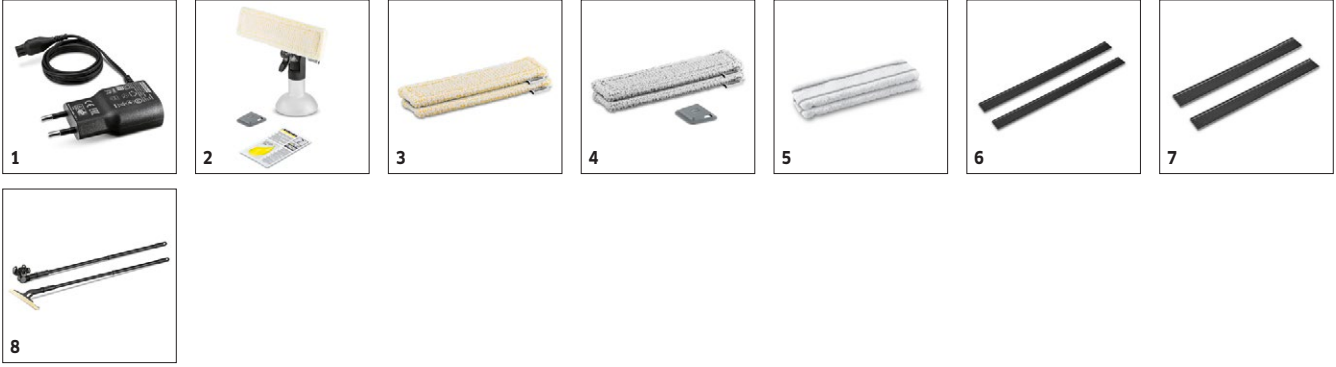

WV 50 PLUS ŞARJLI CAM TEMİZLEME MAKİNESİ 1.633-117.0

KÄRCHER

		Sipariş No.	Adet				Fiyat	Tanımlama	
Güç sağlayıcı									
AB güç adaptörü	1	2.633-107.0	1 Adet					Kärcher şarjlı cam temizleme makineleri için AB yedek güç kaynağı ünitesi.	☒
Sprey şişesi									
Sprey Şişesi Premium Set	2	2.633-129.0	1 Adet					Velcro tutturmalı mikrofiber silme bezi, geniş ve dar silecekler, kaba kir kazıyıcı ve 20 ml cam temizleyici konsantresi içeren yeni Ekstra sprey şişe seti.	☐
Değiştirilebilir bez									
WV İç Mekan Mikrofiber Silme Bezi	3	2.633-130.0	2 Adet					Tüm pürüzsüz yüzeylerde WV sprej şişesiyle optimum kir çıkarma için tak çıkar mikrofiber silme bezi.	☐
Pad external accessories	4	2.633-131.0	2 Adet						☐
Mikrofiber temizlik kumaşları	5	2.633-100.0	2 Adet					Mikrofiber temizlik kumaşı tüm pürüzsüz yüzeyleri derinlemesine temizler.	☐
Emiş başlığı									
Çekpas ağızları, geniş	6	2.633-005.0	2 Adet					Şarjlı cam temizleme makinesinin çekip çıkarılan contasıyla değiştirmek için. Tüm yüzeyde tek bir damla olmadan, çizgisiz bir temizlik için.	☐
Çekpas ağızları, dar	7	2.633-104.0	2 Adet						☐
Uzatma aparatı									
WV Evolution Uzatma Aparatı	8	2.633-144.0	1 Adet					Window Vac için, 0,6 ila 1,5 metre arasında uzatılabilir teleskopik uzatma kiti ve titreşimli kablosuz silecek ile yüksek camları bile temizleyebilirsiniz.	☐

☒ Gönderimde dahildir ☐ Mevcut aksesuarlar