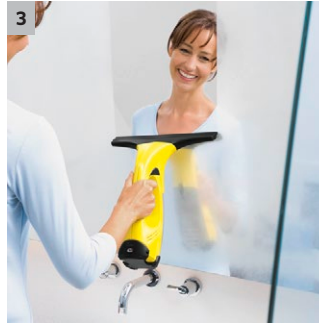

WV 50 Plus Şarjlı Cam Temizleme Makinesi

WV50 Plus - Pürüzsüz yüzeylerin optimum şekilde temizlenmesi için Kärcher tarafından geliştirilen ilk şarjlı cam temizleme makinesi. Set, pencereleri temizlemek için eksiksiz bir çözüm içerir.

1 Damlatmaz ve iz bırakmaz

- Kirli suyu vakumlayarak, sinir bozucu lekeri daima yok eder. Parlak ve ışıltılı bir cam temizliği sağlar.

2 Tamamen hijyenik

- Kirli su, biriken haznedeki hızlı ve kolay bir şekilde temizlenebilir

3 Çeşitli uygulamalar

- Windows Vac fayanslar, aynalar ve duşakabinler gibi tüm pürüzsüz yüzeylerde kullanılabilir.

4 Orijinal

- Window Vac mucidinden orijinal Kärcher kalitesi.

WV 50 Plus Şarjlı Cam Temizleme Makinesi