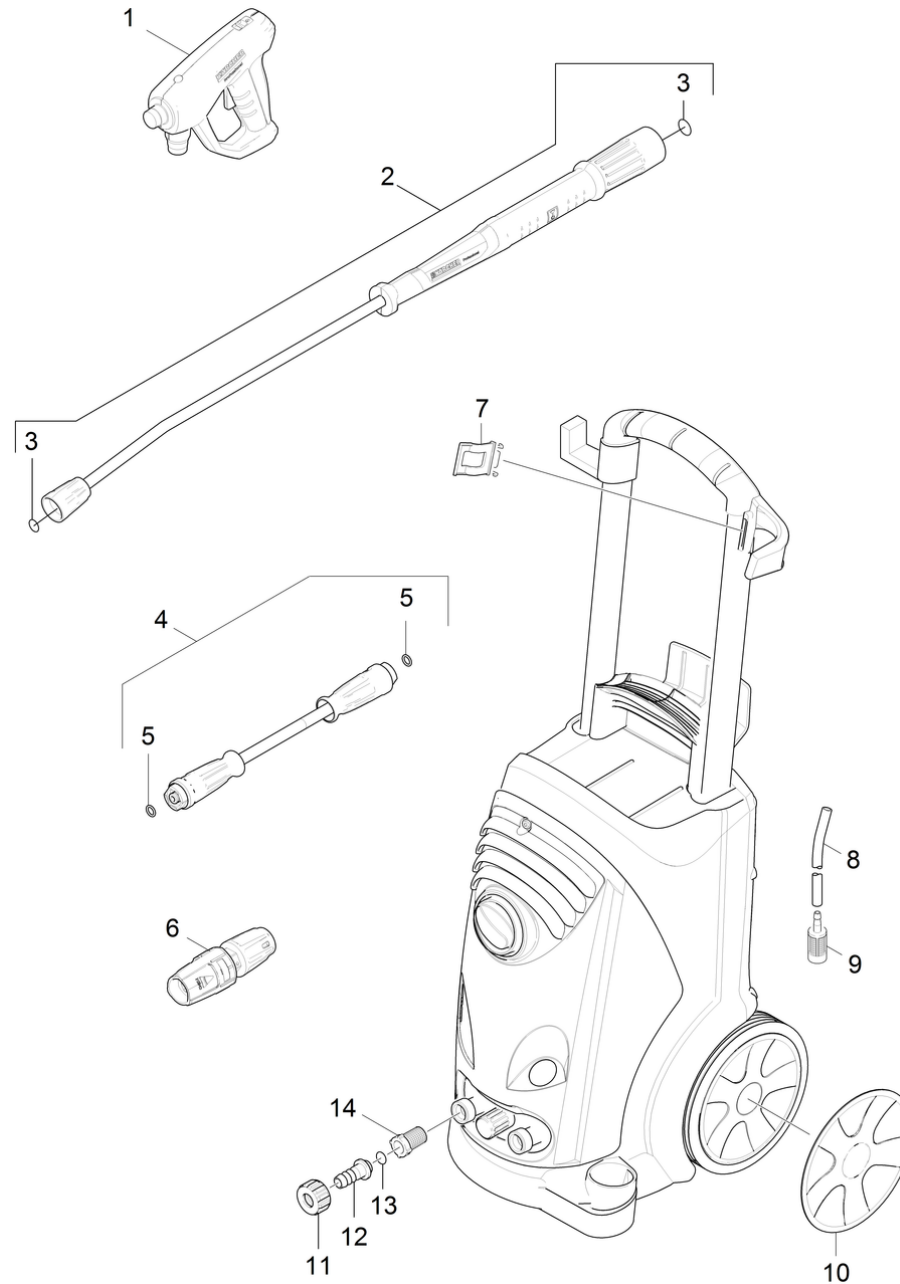

# 1020 Liste courte de pièces de rechange (1.150-903.3)

Professional \ Nettoyeur à haute pression eau froide \ Moteur électrique \ HD 6/15 C \*EU \ Liste courte de pièces de rechange

## 1020 Liste courte de pièces de rechange (1.150-903.3)

Professional \ Nettoyeur à haute pression eau froide \ Moteur électrique \ HD 6/15 C \*EU \ Liste courte de pièces de rechange

POS	N° d'art.	Description	Nombre	Unité	Texte de la note de bas de page
1	4.118-005.0	EASY!Force Advanced	1.000	ST	
2	4.112-006.0	Lance d'incendie TR 840 mm	1.000	ST	
3	2.880-001.0	Lot de pièces de rechange joints TR	1.000	ST	
4	6.110-055.0	Conduite tuyau TR pièce de rechange DN6	1.000	ST	
5	2.880-154.0	Jeu de bague d'étanchéité	1.000	ST	
6	4.117-029.0	Gicleur triple TR 034	1.000	ST	
7	5.044-216.0	Support	1.000	ST	
8	6.388-216.0	TUYAU ASPIRATION DETERGENT GP	1.000	M	COMMANDE COMME MARCHANDISE AU METRE
9	5.731-652.0	Filtre avec poids	1.000	ST	
10	4.515-323.0	Kit de pièces de rechange enjoliveur gri	1.000	ST	
11	5.310-065.0	Écrou	1.000	ST	
12	5.443-229.0	Raccord de flexible	1.000	ST	
13	6.362-078.0	Baque d'etancheite 13,3x2,4	1.000	ST	
14	6.414-252.0	Filtre	1.000	ST	